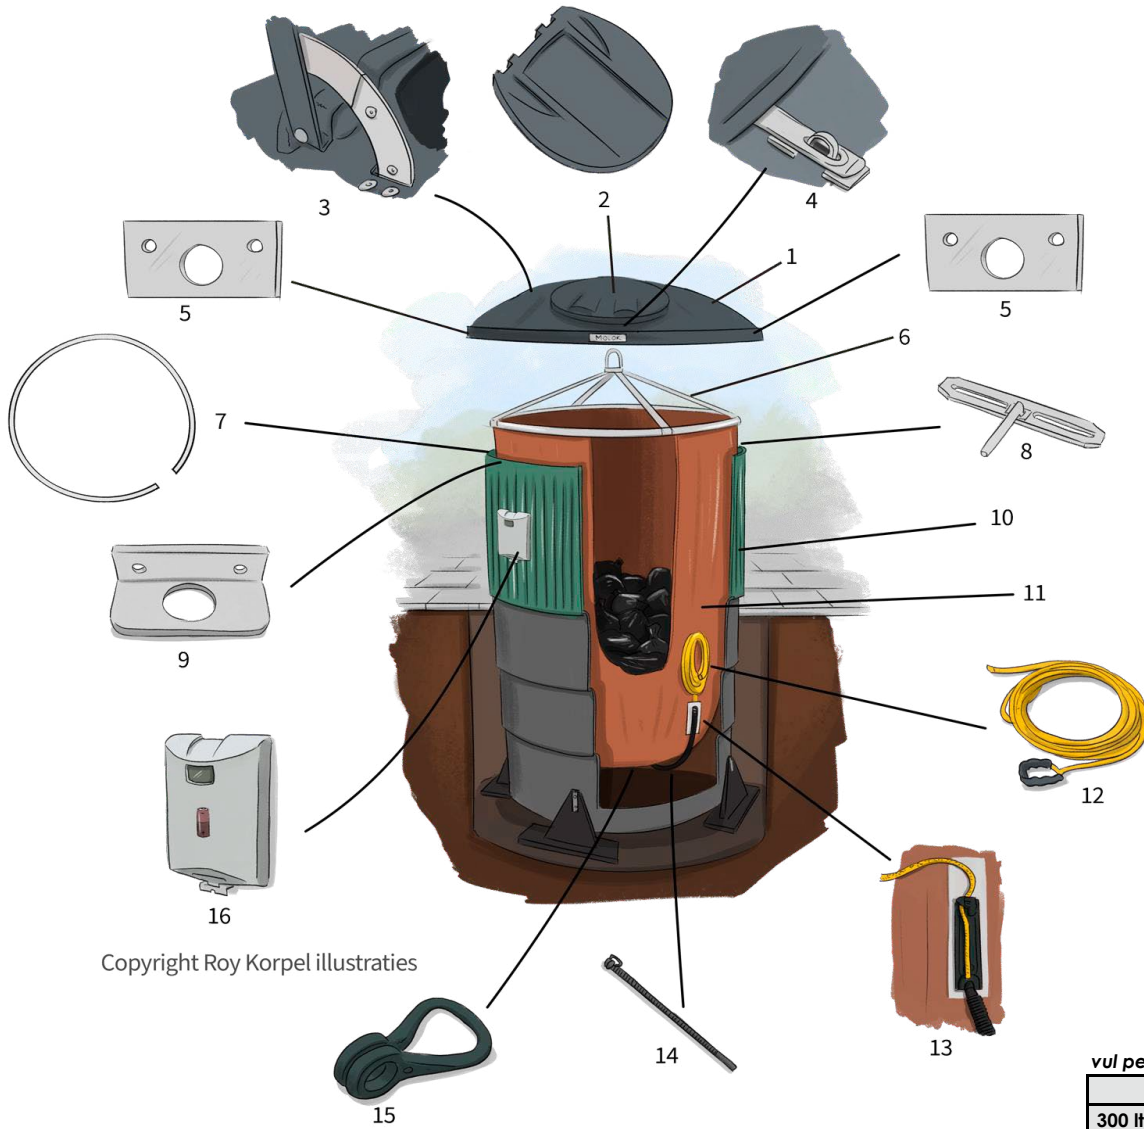

Bestelformulier

Molok Classic, "Model tot 2020"

Copyright Roy Korpel illustraties

vul per volume gewenst aantal in

Item nr.	Omschrijving	Doorsnede (cm)	Volume				
			300 ltr.	800 ltr.	1.3 m3	3 m3	5 m3
			60	75	90	130	170
	1 Deksel, inclusief standaard inwerpklep						
	2 Inwerpklep						
	3 Openhoud scharnier inwerpklep						
	4 Inwerpklep sluiting						
	5 Sluitplaat <i>(voor zowel hangslot als voor sluitpin)</i>						
	6 Quick-lift hijsframe <i>(kan ook voor bestaande container)</i>						
	7 Bovering						
	8 Sluitpin						
	9 Slotplaat						
	10 Omlijsting Composiet kleur <input type="text"/>						
10.1	Omlijsting Hout, naturel						
10.2	Omlijsting Aluminium kleur <input type="text"/>						
	11 Droog Restafval "Draag" zak, met hijslusen						
11.1	Glas "Draag" zak, met hijslusen						
			<i>Glaszakken zijn geschikt voor flessen en potjes maar niet voor vlakglas.</i>				
11.1	Droog Restafval "Draag" zak, voor Quicklift hijs-systeem						
11.1	Glas "Draag" zak, voor Quicklift hijs-systeem						
			<i>De 5m3 glaszak wordt altijd geleverd in semi-harde uitvoering.</i>				
	12 Touw						
	13 Touwsluiting						
	14 Touw geleiding						
	15 Touw oog						
			<input type="checkbox"/> compleet leveren				
	16 Depot-box lege batterijen						